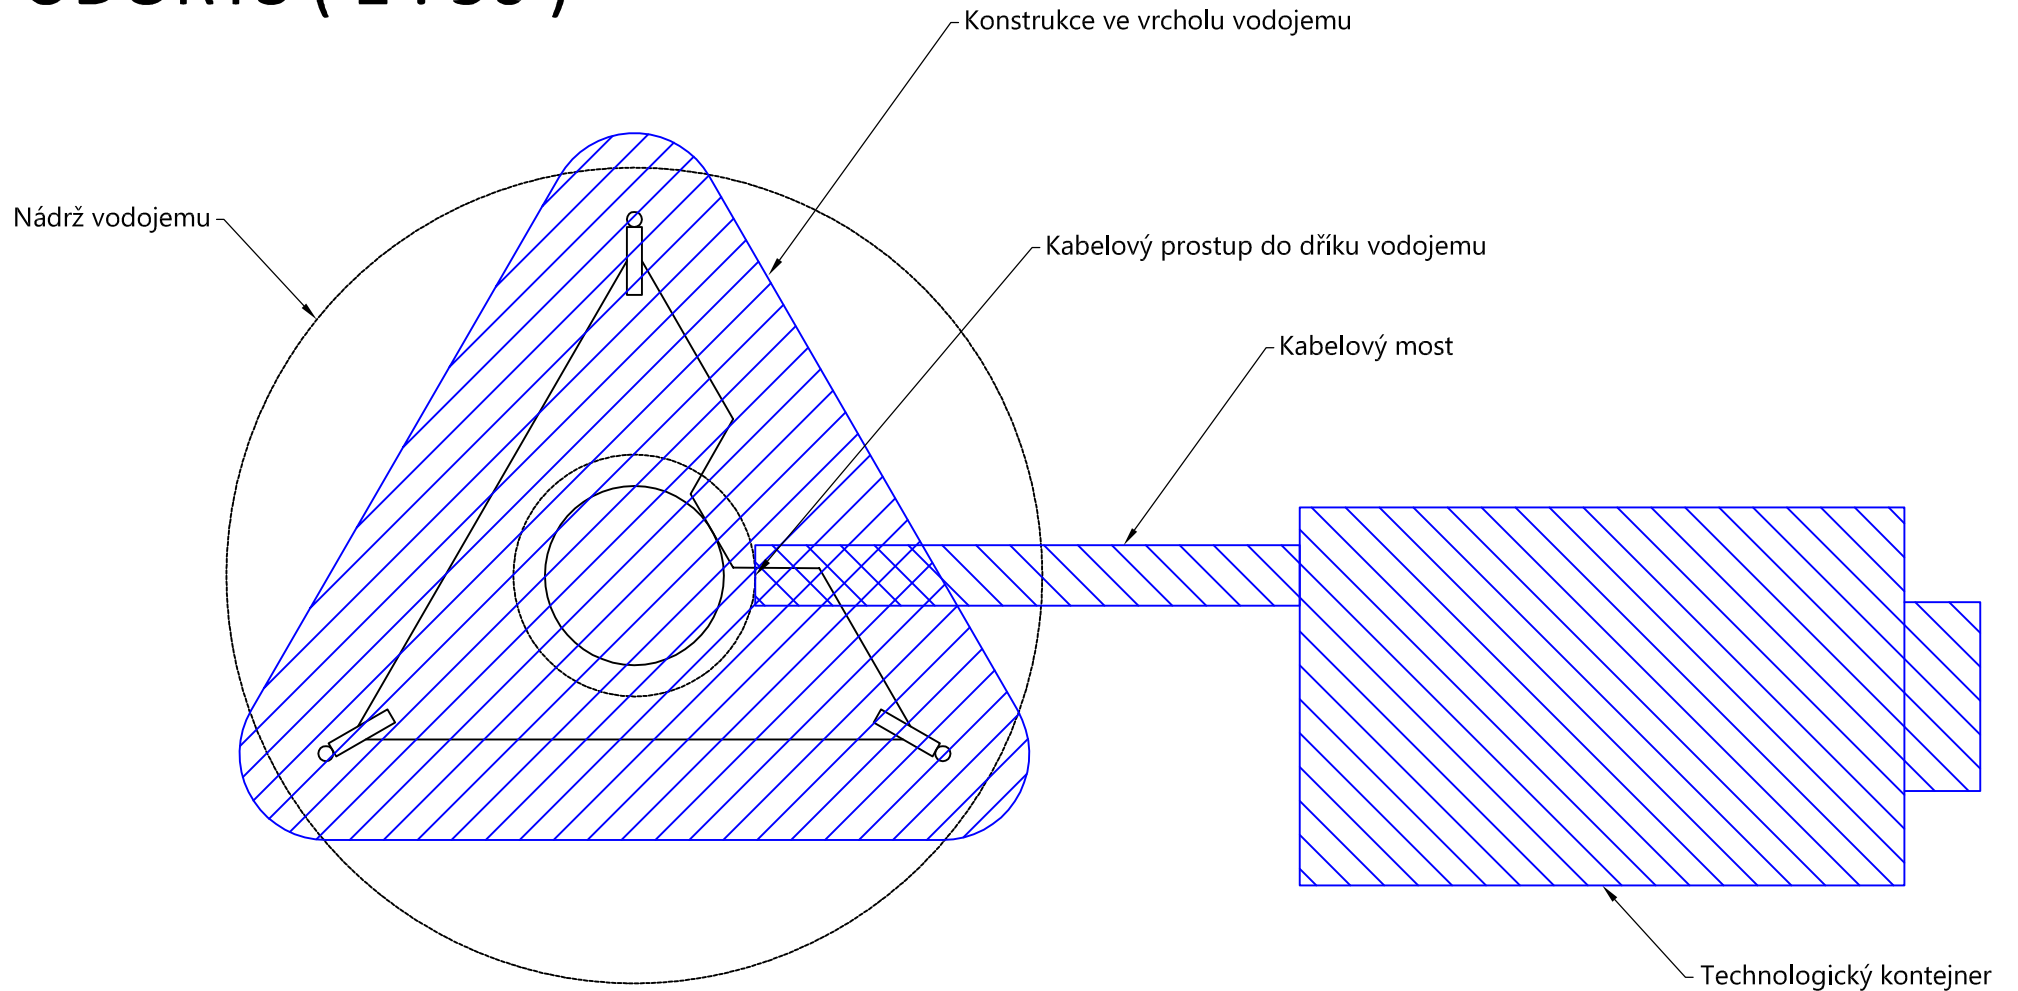

# PŮDORYS ( 1 : 50 )

Pronajatý prostor:	
Plošina s anténami	15 m <sup>2</sup>
Technologický kontejner	10 m <sup>2</sup>